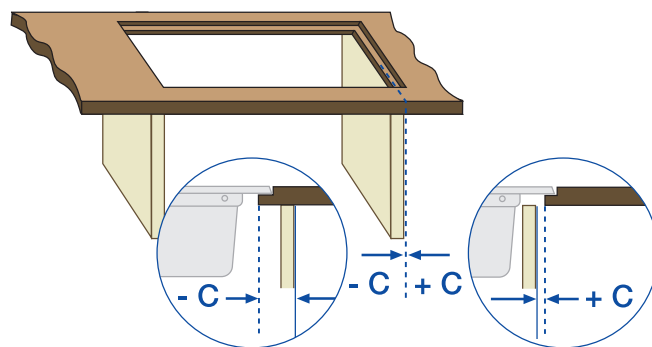

Beispiel: Bemaßung bei Einbau von oben
Example: Dimensioning installation from above

Beispiel: Bemaßung bei Einbau von flächenbündigen Spülen
Example: Dimensioning installation of flushmount sinks

C = Abstand Aussenwand des Unterschranks zum Ausschnitt / Distance outside wall of sink cabinet to cut-out