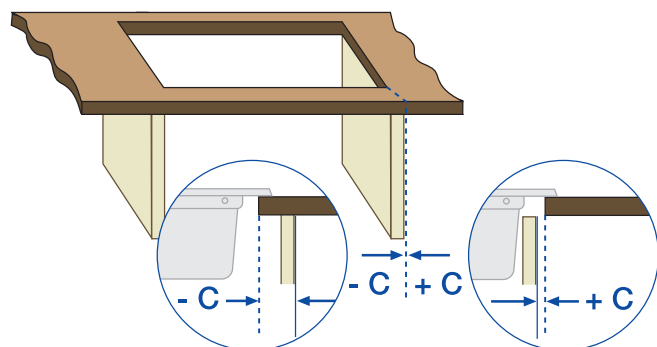

Beispiel: Bemaßung bei Einbau von oben
Example: Dimensioning installation from above

Beispiel: Bemaßung bei Einbau von flächenbündigen Spülen
Example: Dimensioning installation of flushmount sinks

C = Abstand Aussenwand des Unterschranks zum Ausschnitt / Distance outside wall of sink cabinet to cut-out